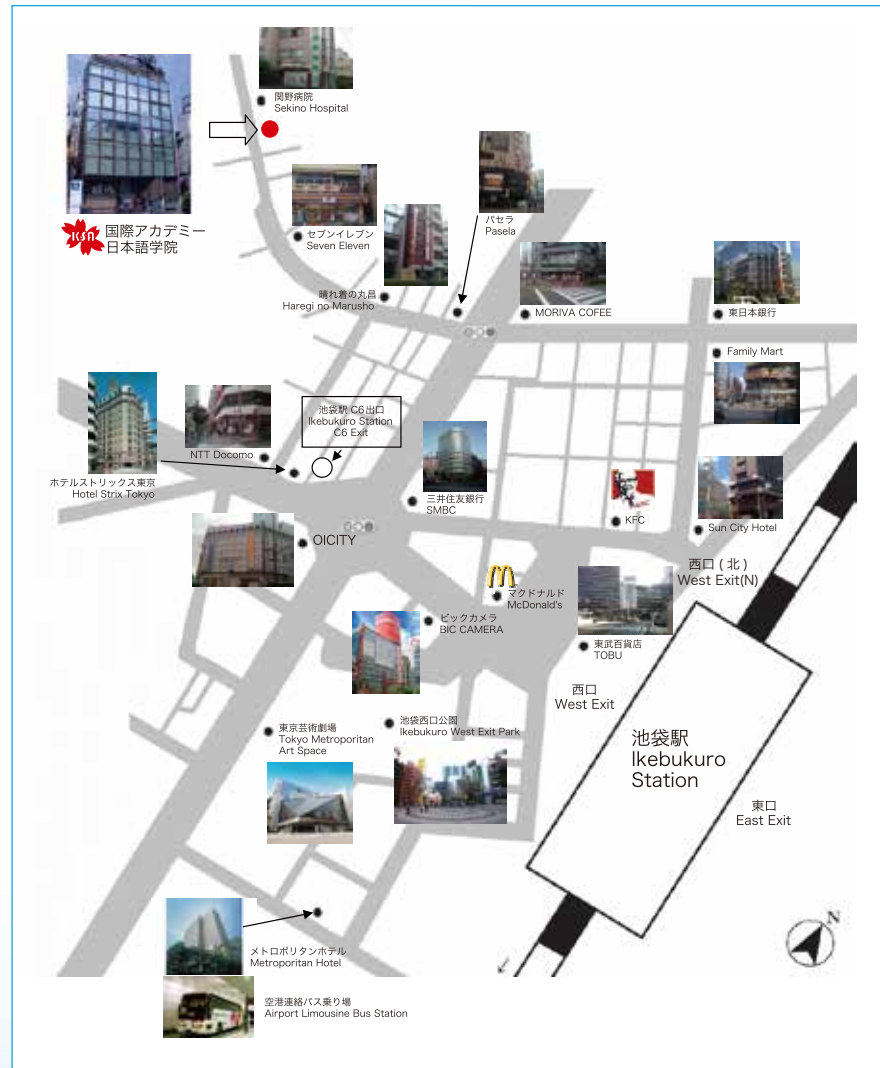

Cách tới trường 本校へのアクセス

Học viện tiếng Nhật quốc tế Academy
 Trường được quỹ Hiệp hội xúc tiến giáo dục tiếng Nhật chứng nhận
 国際アカデミー日本語学院

Cách tới Ikebukuro 池袋へのアクセス

〒171-0014 東京都豊島区池袋 3-28-1
 Địa chỉ: (171-0014) Tokyo, Toshima-ku, Ikebukuro 3-28-1
 TEL: +81-3-5953-3400 FAX: +81-3-5953-3440
 E-mail: info@ksa-ikebukuro.com

<http://www.ksa-ikebukuro.com>

Trình tự từ khi nộp đơn đăng ký đến khi nhập học 申し込みから入学までの流れ