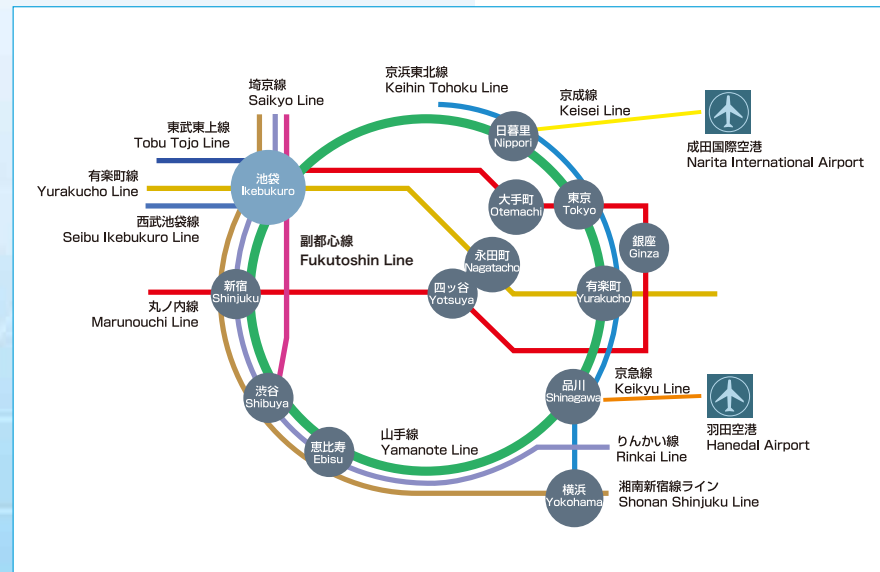

Cách tới trường 本校へのアクセス

Học viện tiếng Nhật quốc tế Academy
 Trường được quỹ Hiệp hội xúc tiến giáo dục tiếng Nhật chứng nhận
 国際アカデミー日本語学院

Cách tới Ikebukuro 池袋へのアクセス

〒171-0014 東京都豊島区池袋 3-28-1
 Địa chỉ: (171-0014) Tokyo, Toshima-ku, Ikebukuro 3-28-1
 TEL: +81-3-5953-3400 FAX: +81-3-5953-3440
 E-mail: info@ksa-ikebukuro.com

<http://www.ksa-ikebukuro.com>

Trình tự từ khi nộp đơn đăng ký đến khi nhập học 申し込みから入学までの流れ